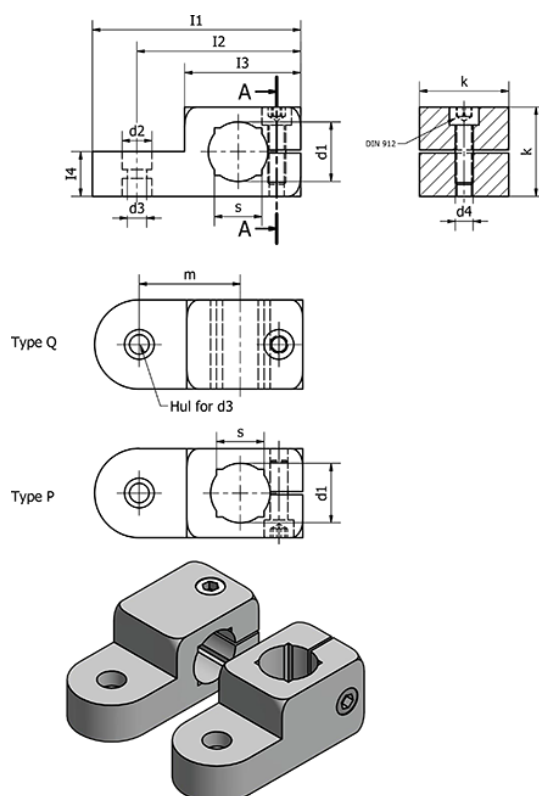

Varenummer: 20482B1020PELS
 Beskrivelse: E+G Laskforbindelse
 GN 482-B10-20-P-ELS

Mål

--	l4	= 10
--	k	= 20
d1 = 10	m	= 23
d2 = 8.5	s	= 8
d3 = 5.5	Spændesæt for d3 = GN 511.1-M5-20-S/K	
d4 = M5	Spændesæt for d3 = GN 511-M5-20	
l1 = 50	Vægt (g)	= 36
l2 = 40		